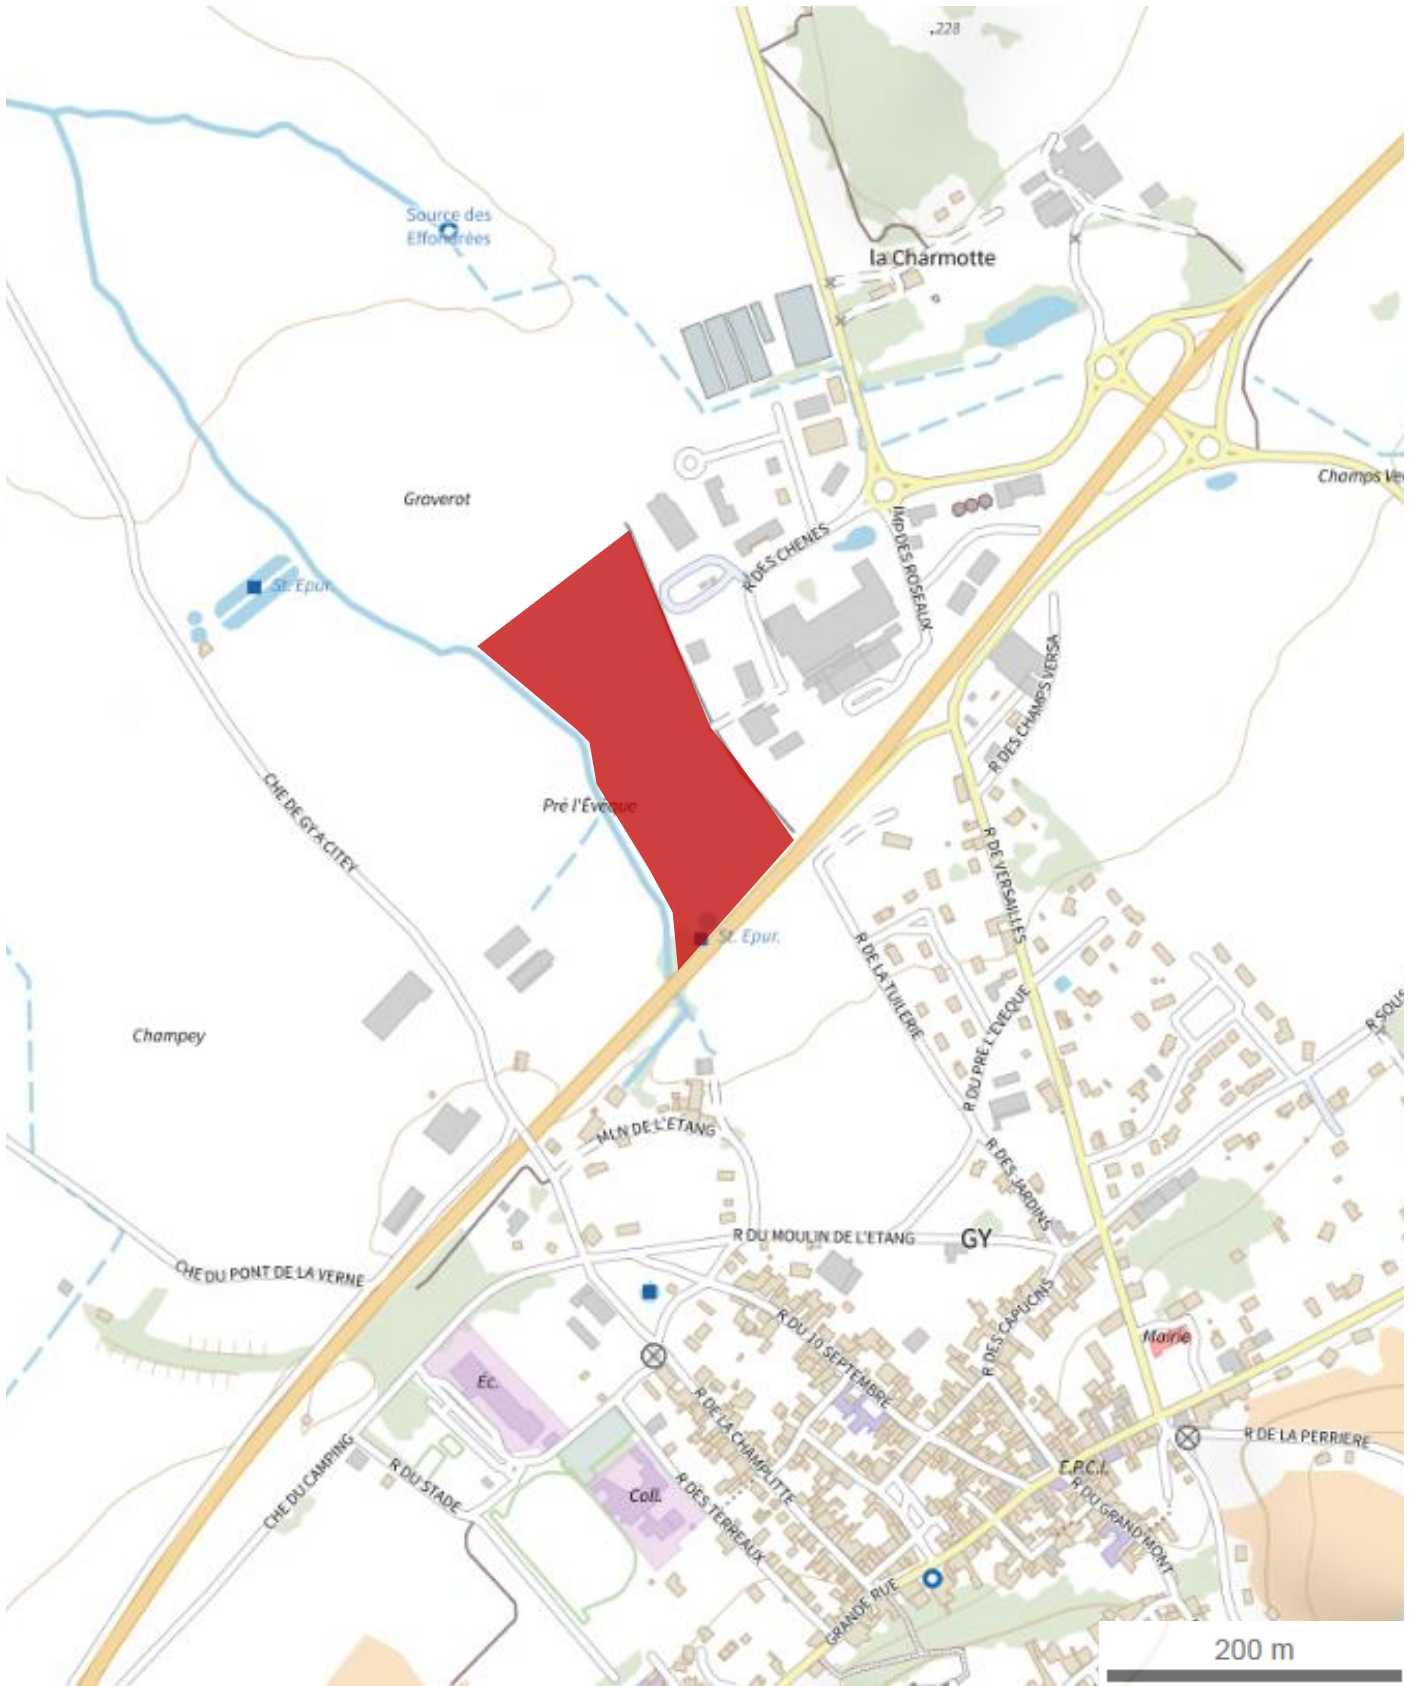

PA1

Communauté de Communes des Monts de Gy

2 rue du Grand Mont

70700 GY

GY [70]

Extension de la Zone d'Activités "Les Graverots"

PA1 – Plan de Situation

Date :	Indice :	Libellé :	Etabli par :	Vérfié par :	Validé par :
26/01/2024	01	Première Diffusion	GB	SG	
	02				
	03				
	04				
	05				

Affaire N° : 2035

Plan N° : PA1

Plan de Situation

Emprise du projet

Echelle : 1/10 000